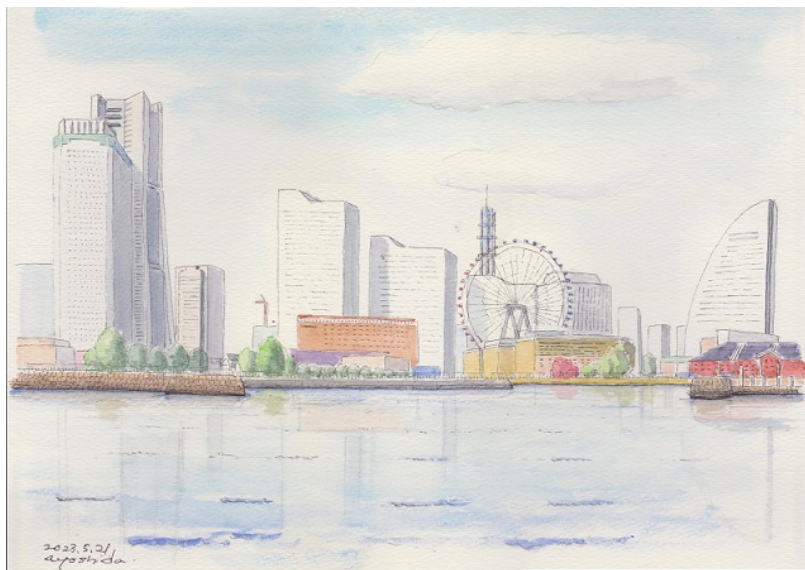

## June

Yamashita park,  
Yokohama

Sun	Mon	Tue	Wed	Thu	Fri	Sat
26	27	28	29	30	31	1
2	3	4	5	6	7	8
9	10	11	12	13	14	15
16	17	18	19	20	21	22
23	24	25	26	27	28	29
30	1	2	3	4	5	6

2024

July

new Yokohama

Sun	Mon	Tue	Wed	Thu	Fri	Sat
30	1	2	3	4	5	6
7	8	9	10	11	12	13
14	15	16	17	18	19	20
21	22	23	24	25	26	27
28	29	30	31	1	2	3
4	5	6	7	8	9	10